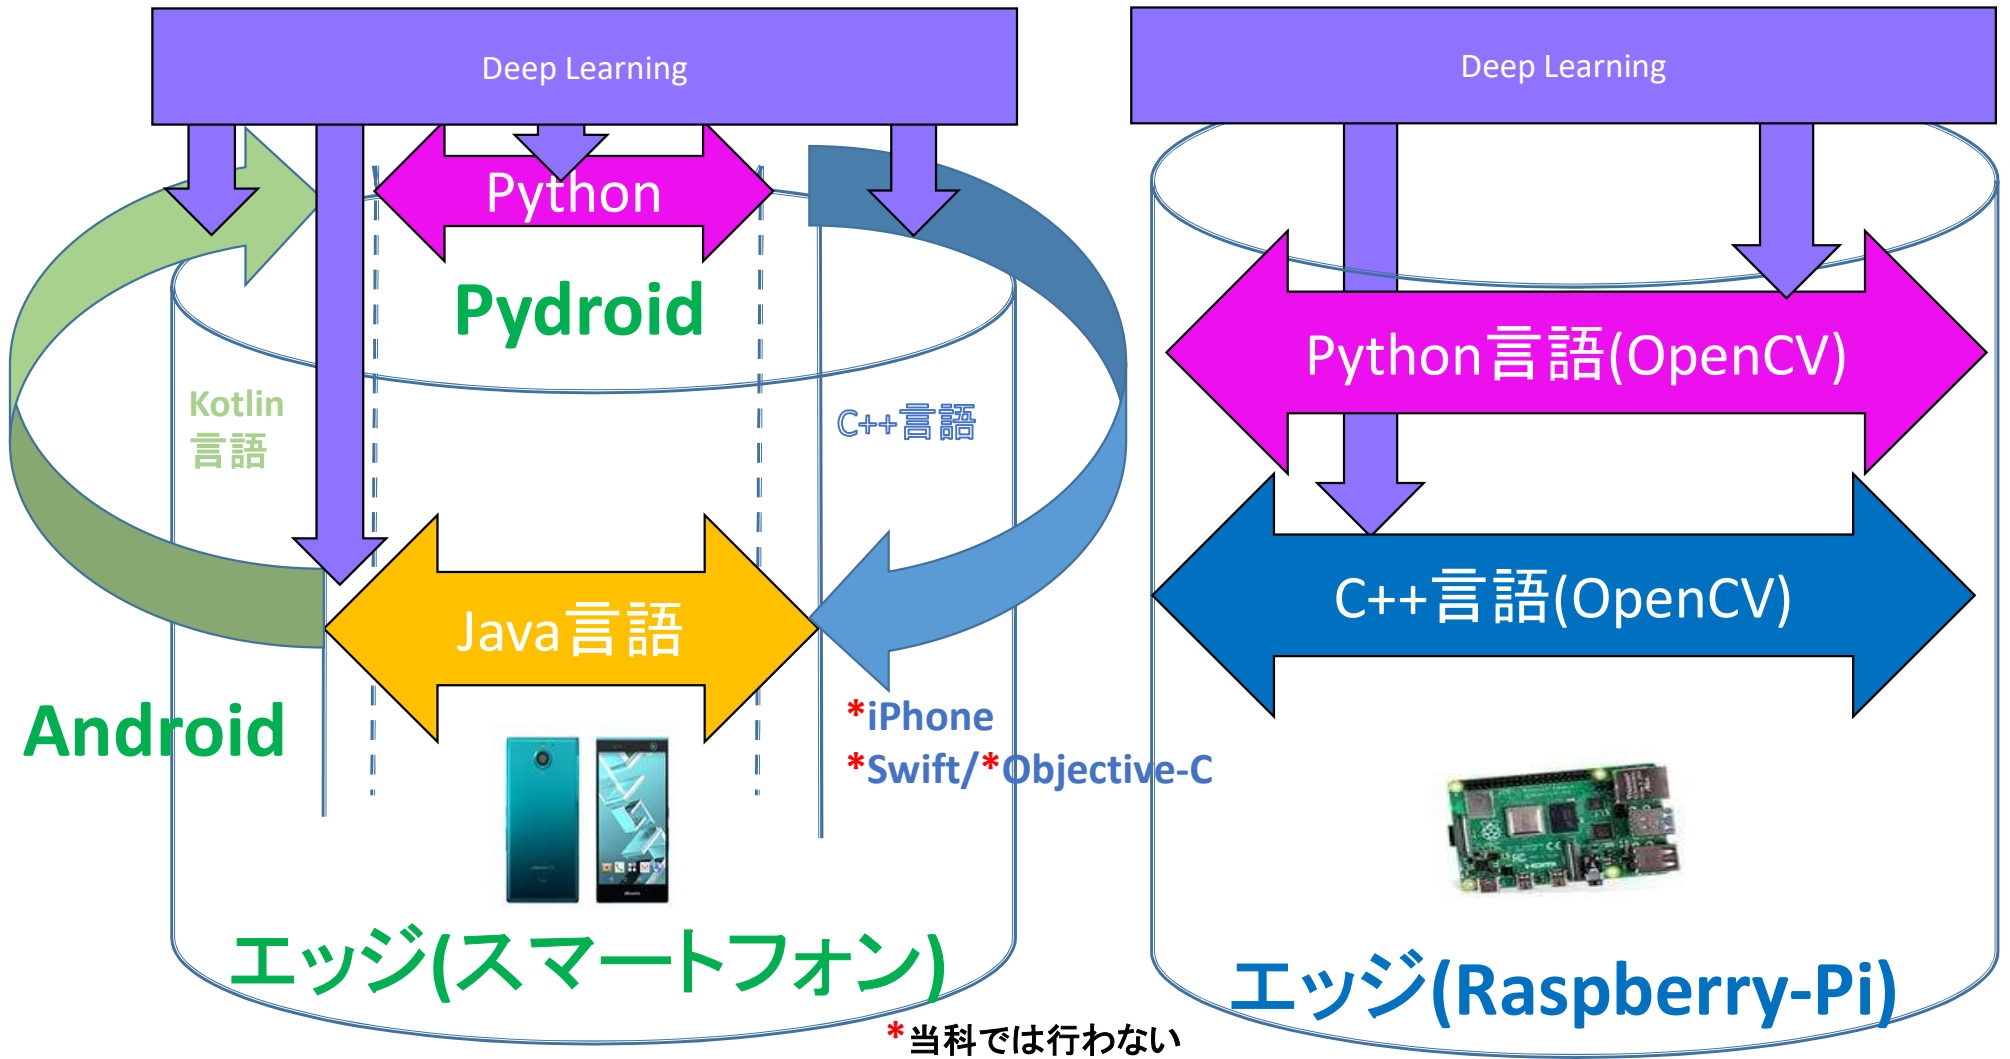

ET(Embedded Technology)システム = 組み込みシステム

ディープラーニング・システム
クリエイター科
カリキュラム

エッジ対ディープラーニング関係図

ディープラーニング科カリキュラム

6か月コース

- | | | |
|--------------------|---------------------|-----------------------|
| ■ 安全衛生 | ■ システム概論 | ■ 要求分析 |
| ■ 基本設計 | ■ 詳細設計 | ■ Javaプログラミング概論 |
| ■ C++プログラミング概論 | ■ Pythonプログラミング概論 | ■ Kotlinプログラミング概論 |
| ■ テスト概論 | ■ ネットワーク概論 | ■ システムセキュリティ概論 |
| ■ スマートフォンプログラミング演習 | ■ スマートフォンアプリケーション演習 | ■ Python/アンドロイド連携開発演習 |
| ■ アンドロイドアプリ基本設計演習 | ■ アンドロイドアプリ詳細設計演習 | ■ アンドロイドアプリ開発演習 |

システム開発テーマ

レベル0開発 全員必須 此方が設定した 最低限のシステム 開発	レベル1開発 Webシステムを開発できる	レベル2開発 Androidシステム開発ができる	レベル3開発 AI開発が行える
必須システム開発 図書管理システム (ESMSYS) (Java+DB)			
	業務システム開発 ワークバランス・マッチングシステム、部品在庫管理システム等 JSP/Servlet Django(Python) +PostgreSQL/ MySQL/SQLite)		
		アプリ開発 センサー応用システム(ゲーム) スライドショー (バック音楽)等 (Java/Python/ Kotlin+ PostgreSQL /Realm/SQLite)	
			AI開発 【画像認識】 顔・行動画像データ解析、 【音声認識】 不審者電話判定システム、 【統計処理】 株価/通過市場分析、 【異常予測】 異常判定システム、メンタル測定データAI解析システム、 振動騒音異常予知診断、 病院カルテ・データAI解析、 CT画像解析等 (Java/Python/Kotlin+Pstgre/Realm/SQLite)