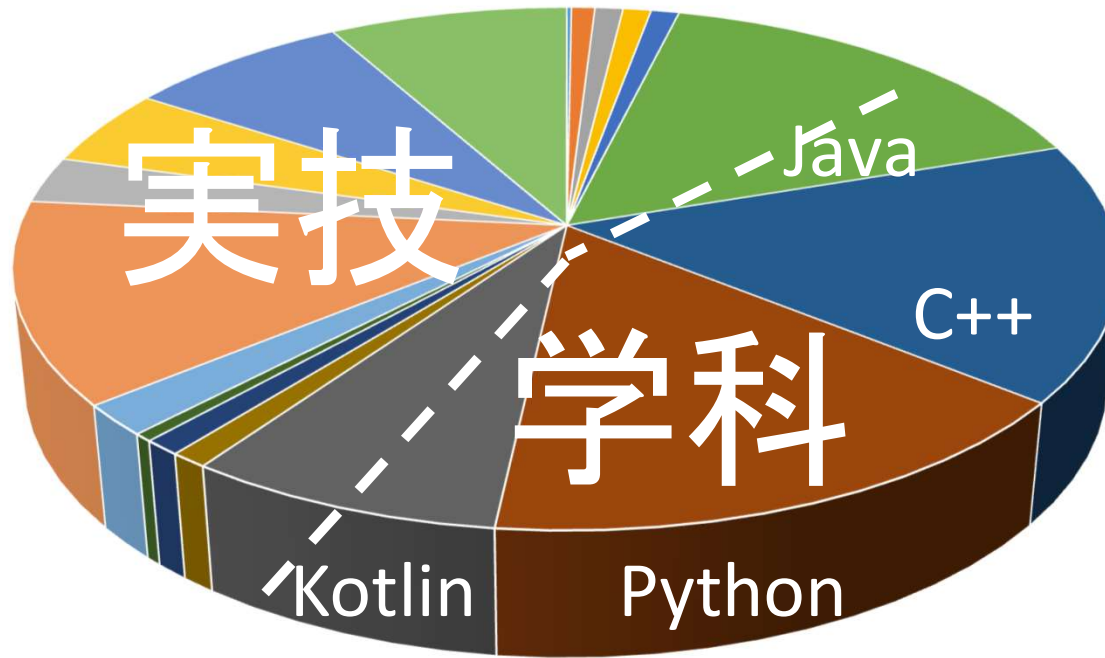

ET(Embedded Technology)システム = 組み込みシステム

ディープラーニング・システム
クリエイター科
カリキュラム

エッジ対ディープラーニング関係図

ディープラーニング科カリキュラム

6か月コース

- | | | |
|--------------------|---------------------|-----------------------|
| ■ 安全衛生 | ■ システム概論 | ■ 要求分析 |
| ■ 基本設計 | ■ 詳細設計 | ■ Javaプログラミング概論 |
| ■ C++プログラミング概論 | ■ Pythonプログラミング概論 | ■ Kotlinプログラミング概論 |
| ■ テスト概論 | ■ ネットワーク概論 | ■ システムセキュリティ概論 |
| ■ スマートフォンプログラミング演習 | ■ スマートフォンアプリケーション演習 | ■ Python/アンドロイド連携開発演習 |
| ■ アンドロイドアプリ基本設計演習 | ■ アンドロイドアプリ詳細設計演習 | ■ アンドロイドアプリ開発演習 |